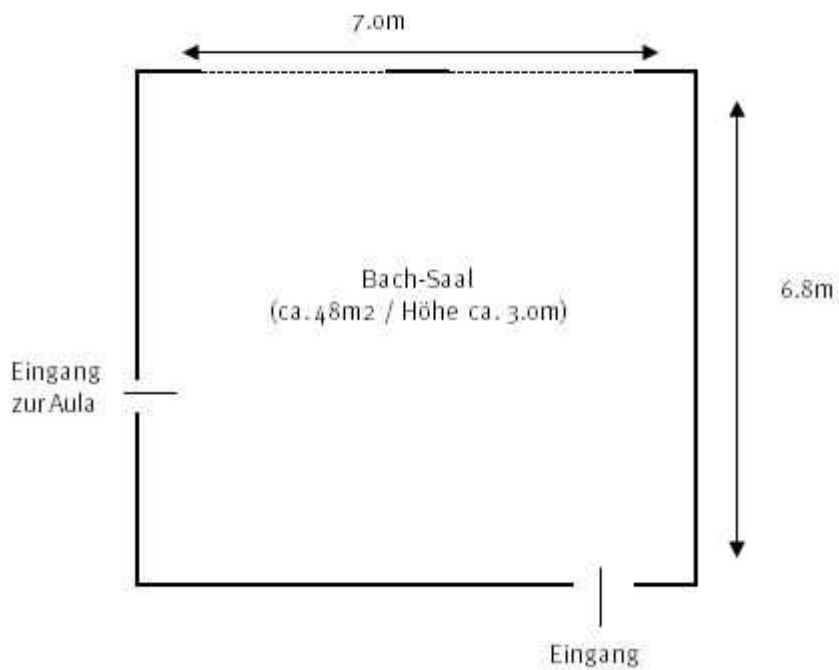

HOTEL LAUDINELLA

St. Moritz

Bach-Saal

Grösse: 47 m²
Preis: CHF 400.- pro Tag

Konzert

Seminar

U-Form

Apéro

Bankett

Anzahl
Personen

30

20

15

40

20