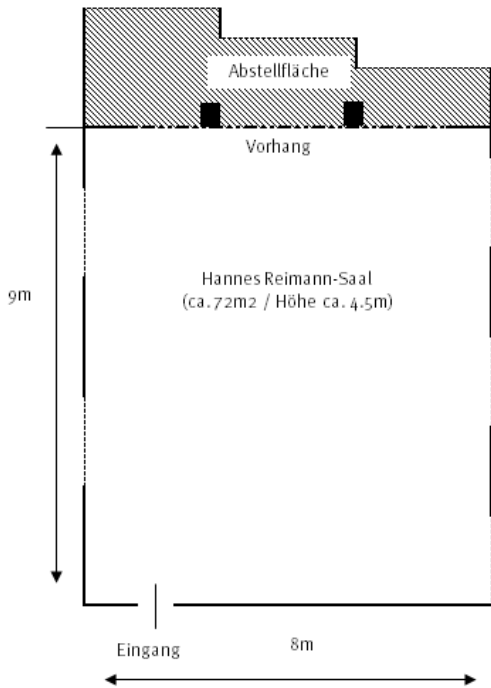

## Hannes Reimann-Saal

**Grösse:** 72 m<sup>2</sup>  
**Preis:** CHF 500.- pro Tag

**Konzert**

**Seminar**

**U-Form**

**Apéro**

**Bankett**

**Anzahl  
Personen**

100

40

35

120

40